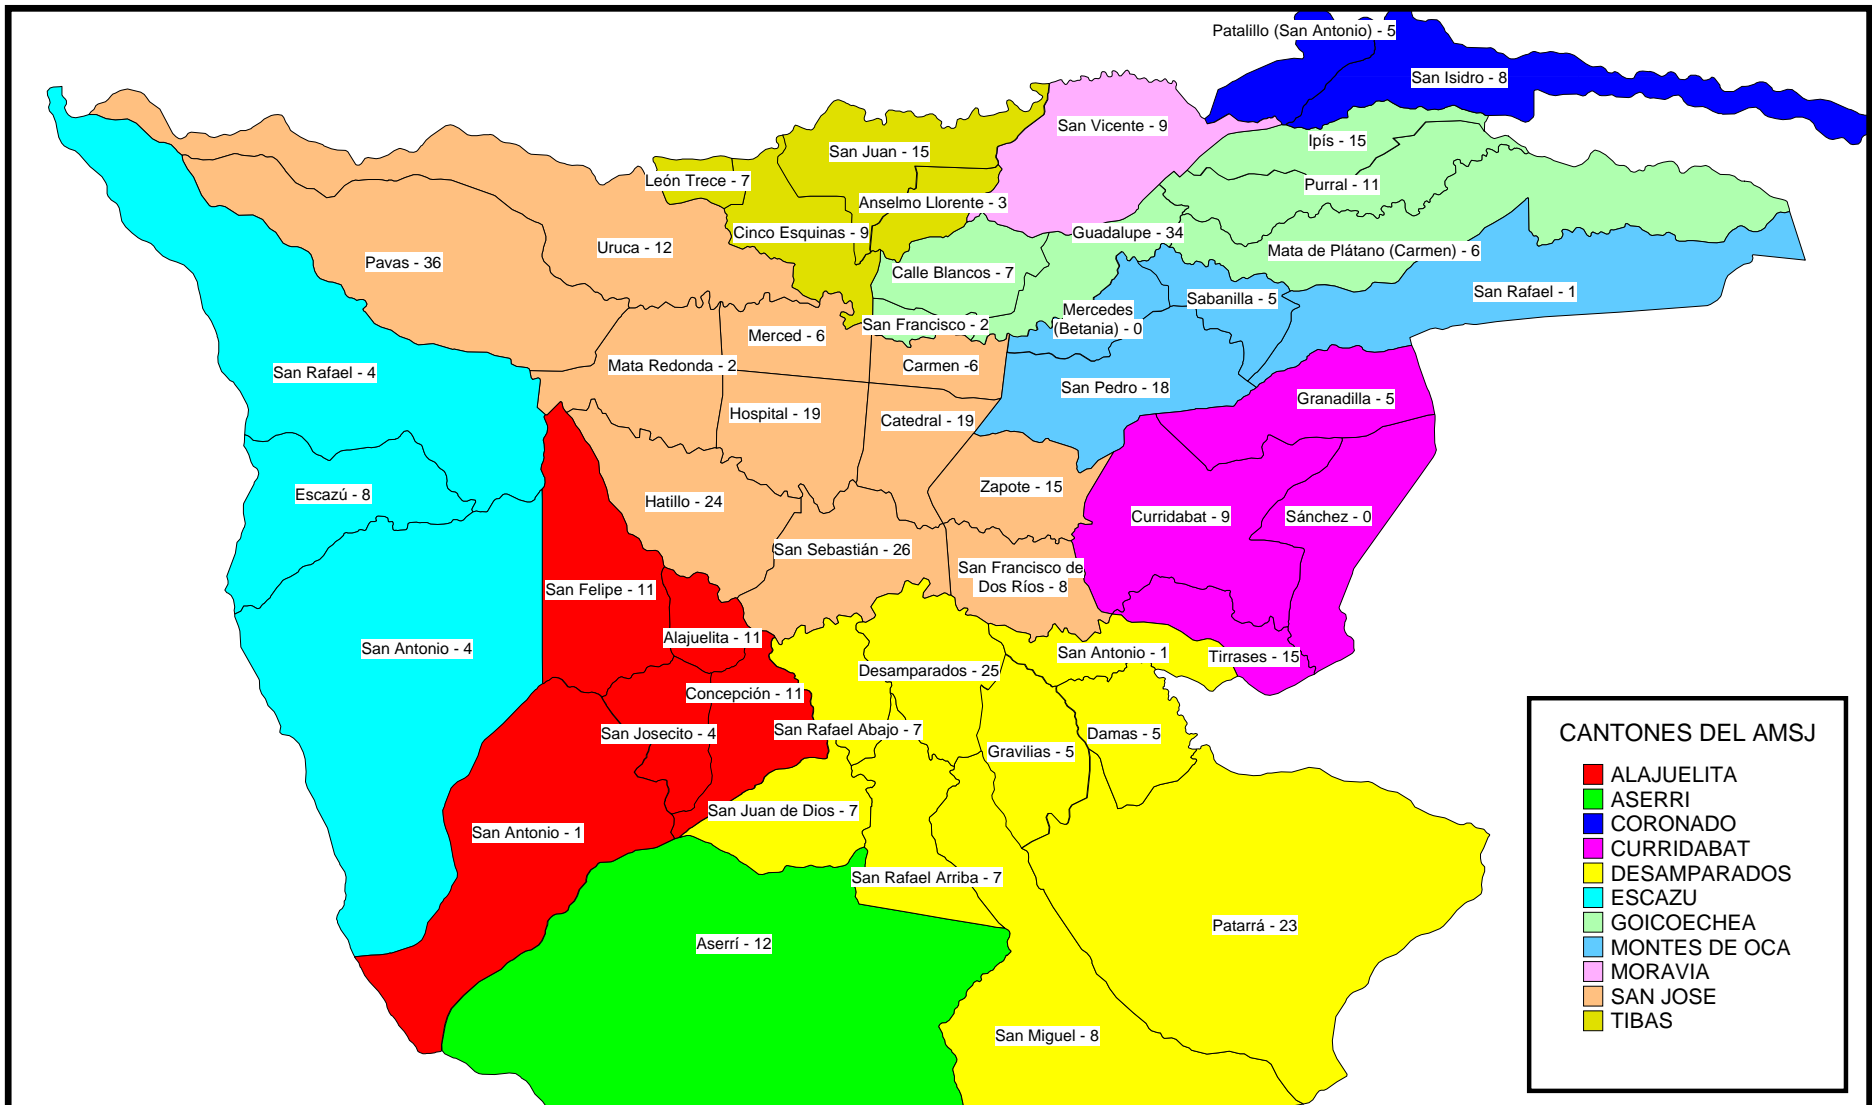

# DISTRIBUCION DE CONGREGACIONES PROTESTANTES EN EL AREA METROPOLITANA DE SAN JOSE POR CANTONES: MARZO DE 2001

TOTAL DE CONGREGACIONES = 512

FUENTE: PROLADES - 26 DE SETIEMBRE DEL 2001