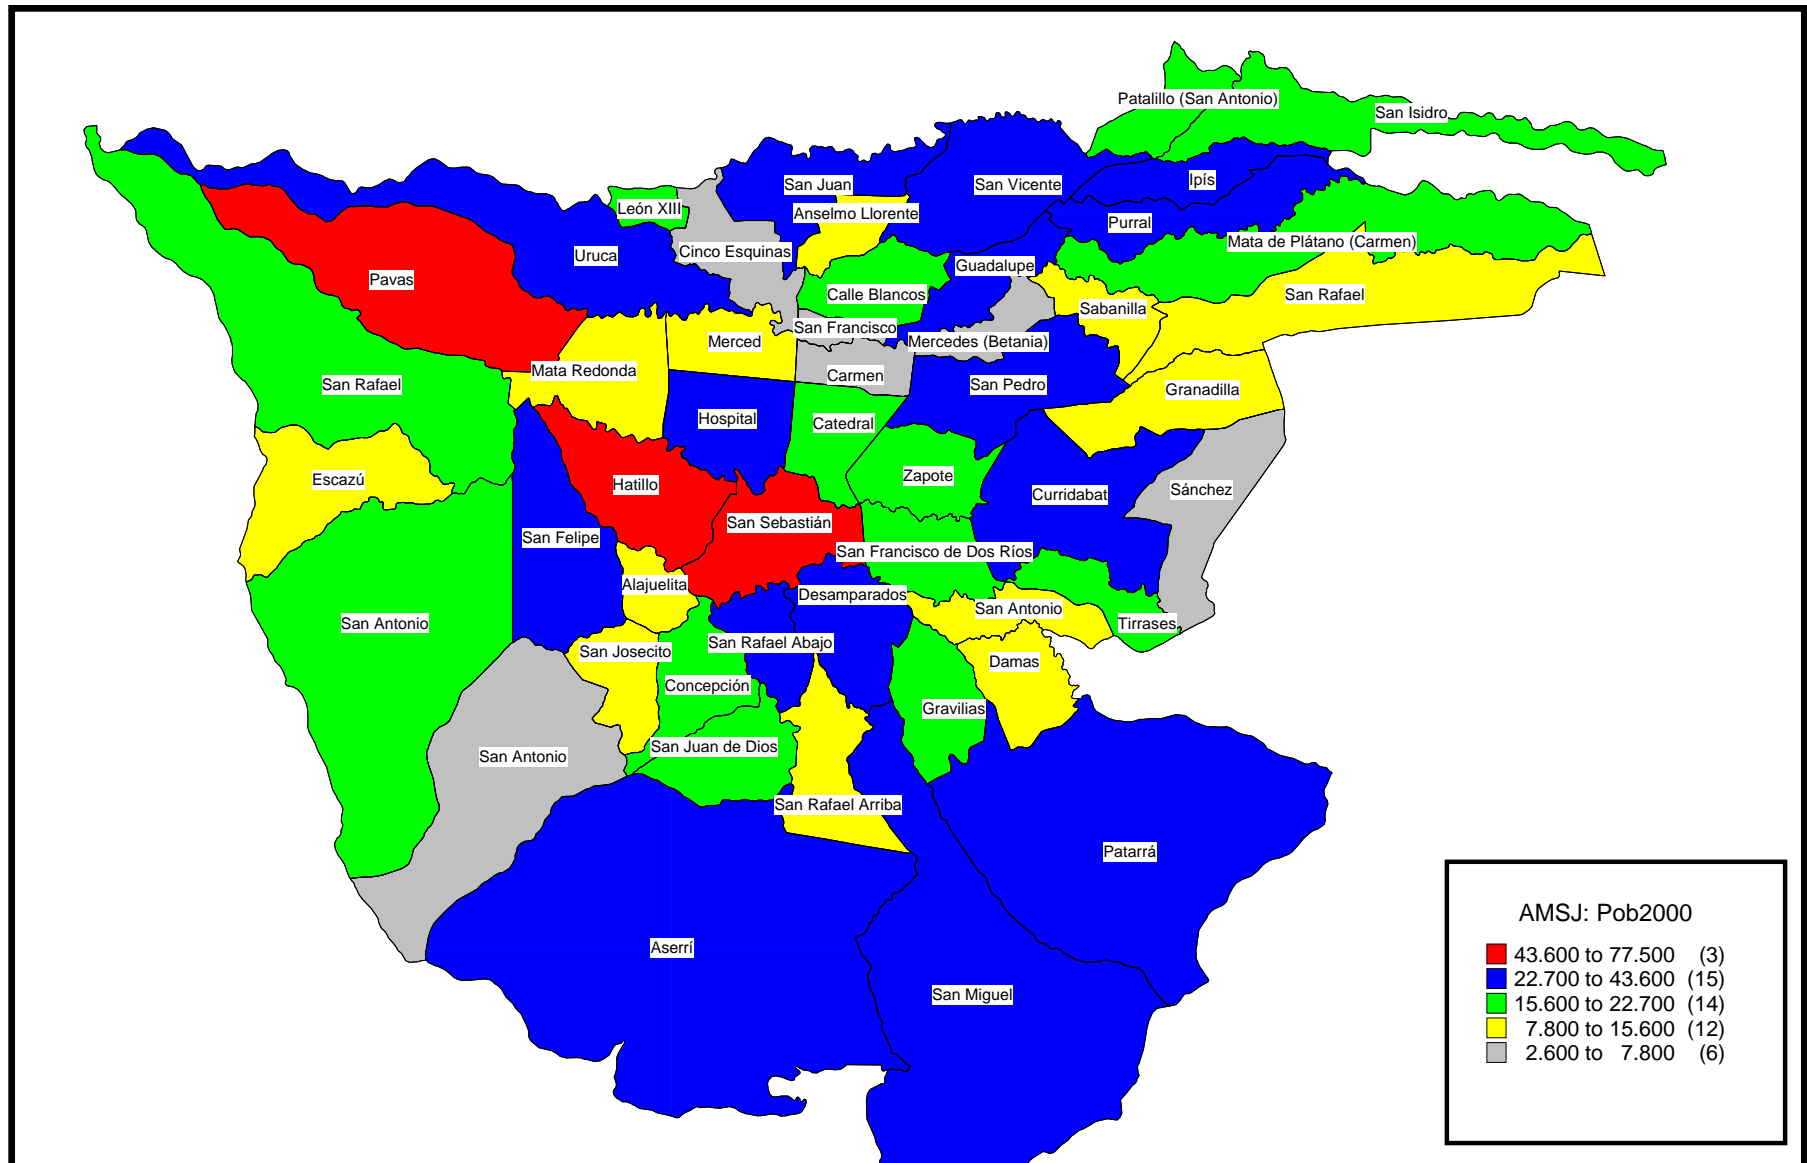

AREA METROPOLITANA DE SAN JOSE (AMSJ): POBLACION POR DISTRITO, CENSO 2000

CREADO POR CLIFTON L. HOLLAND DE PROLADES, MARZO DEL 2001