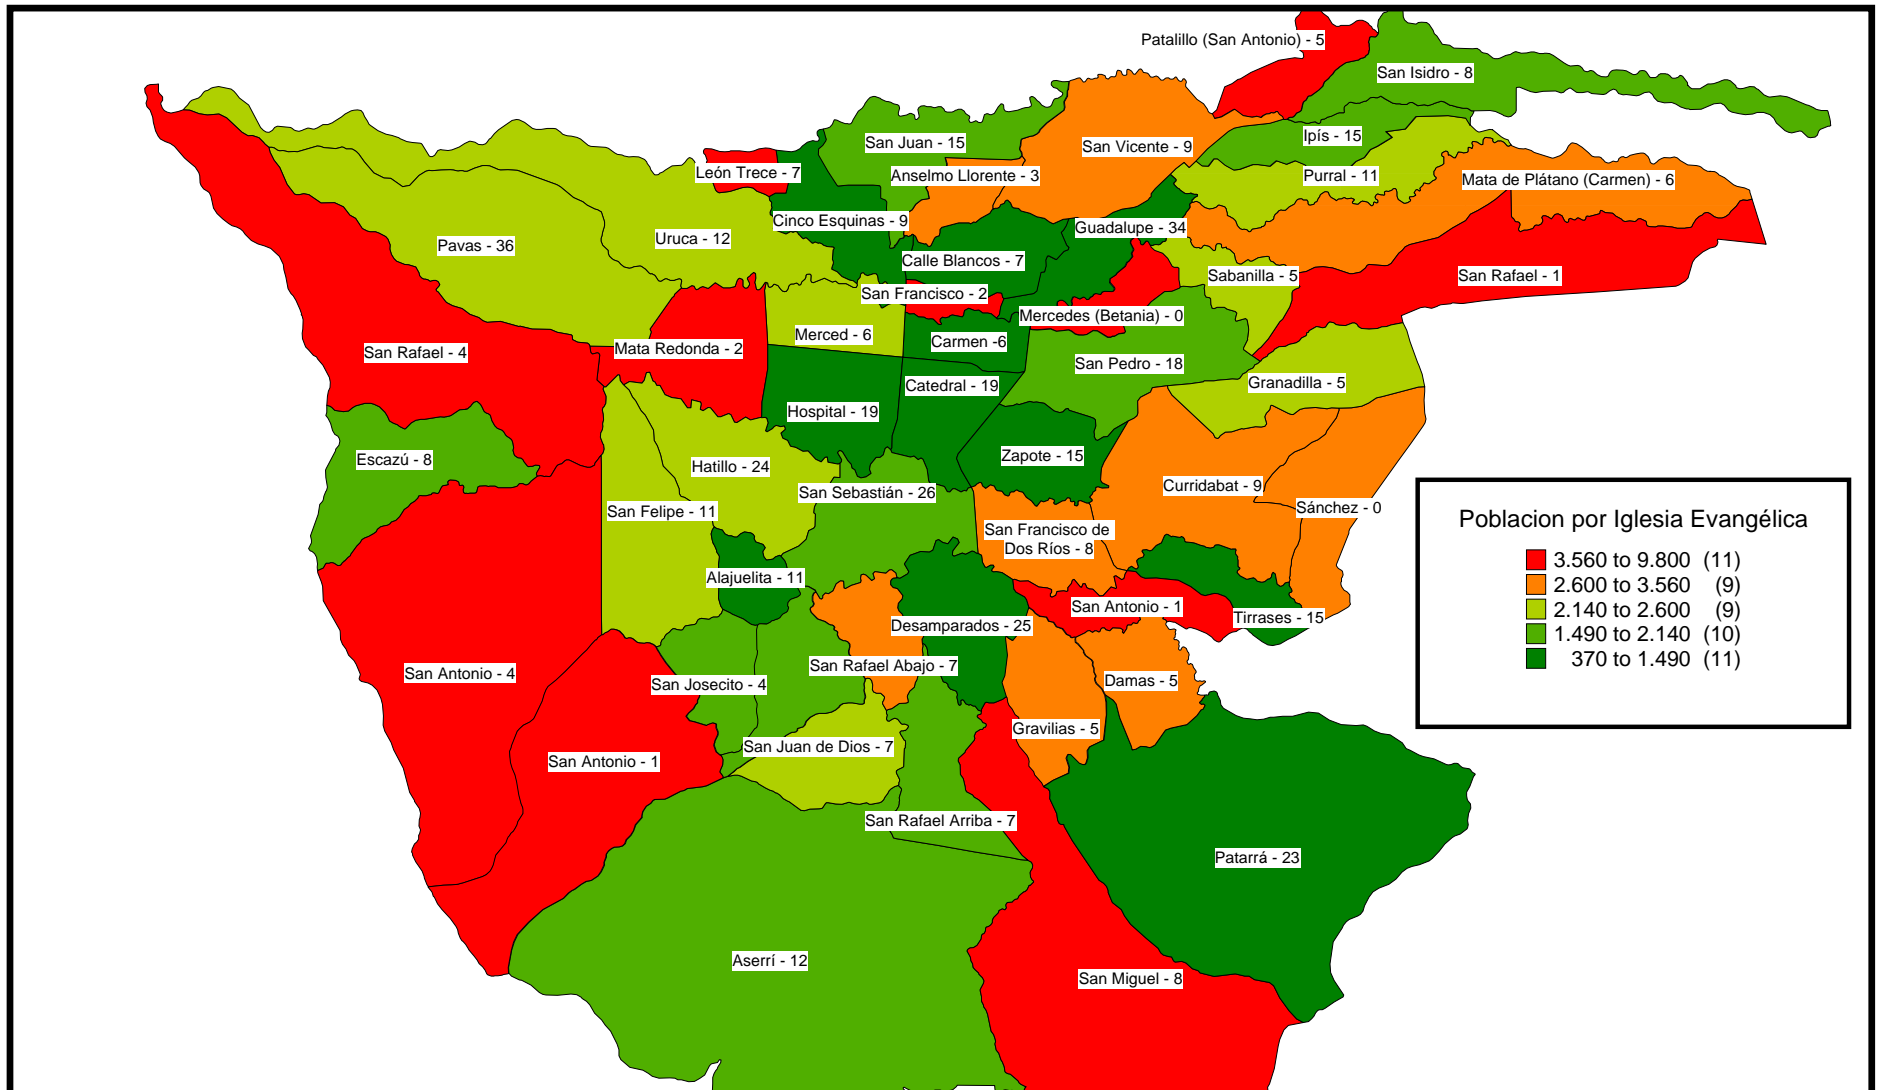

# POBLACION POR CONGREGACION PROTESTANTE EN EL AREA METROPOLITANA DE SAN JOSE: MARZO DE 2001

TOTAL DE CONGREGACIONES = 512

FUENTE: PROLADES - 26 DE SETIEMBRE DEL 2001