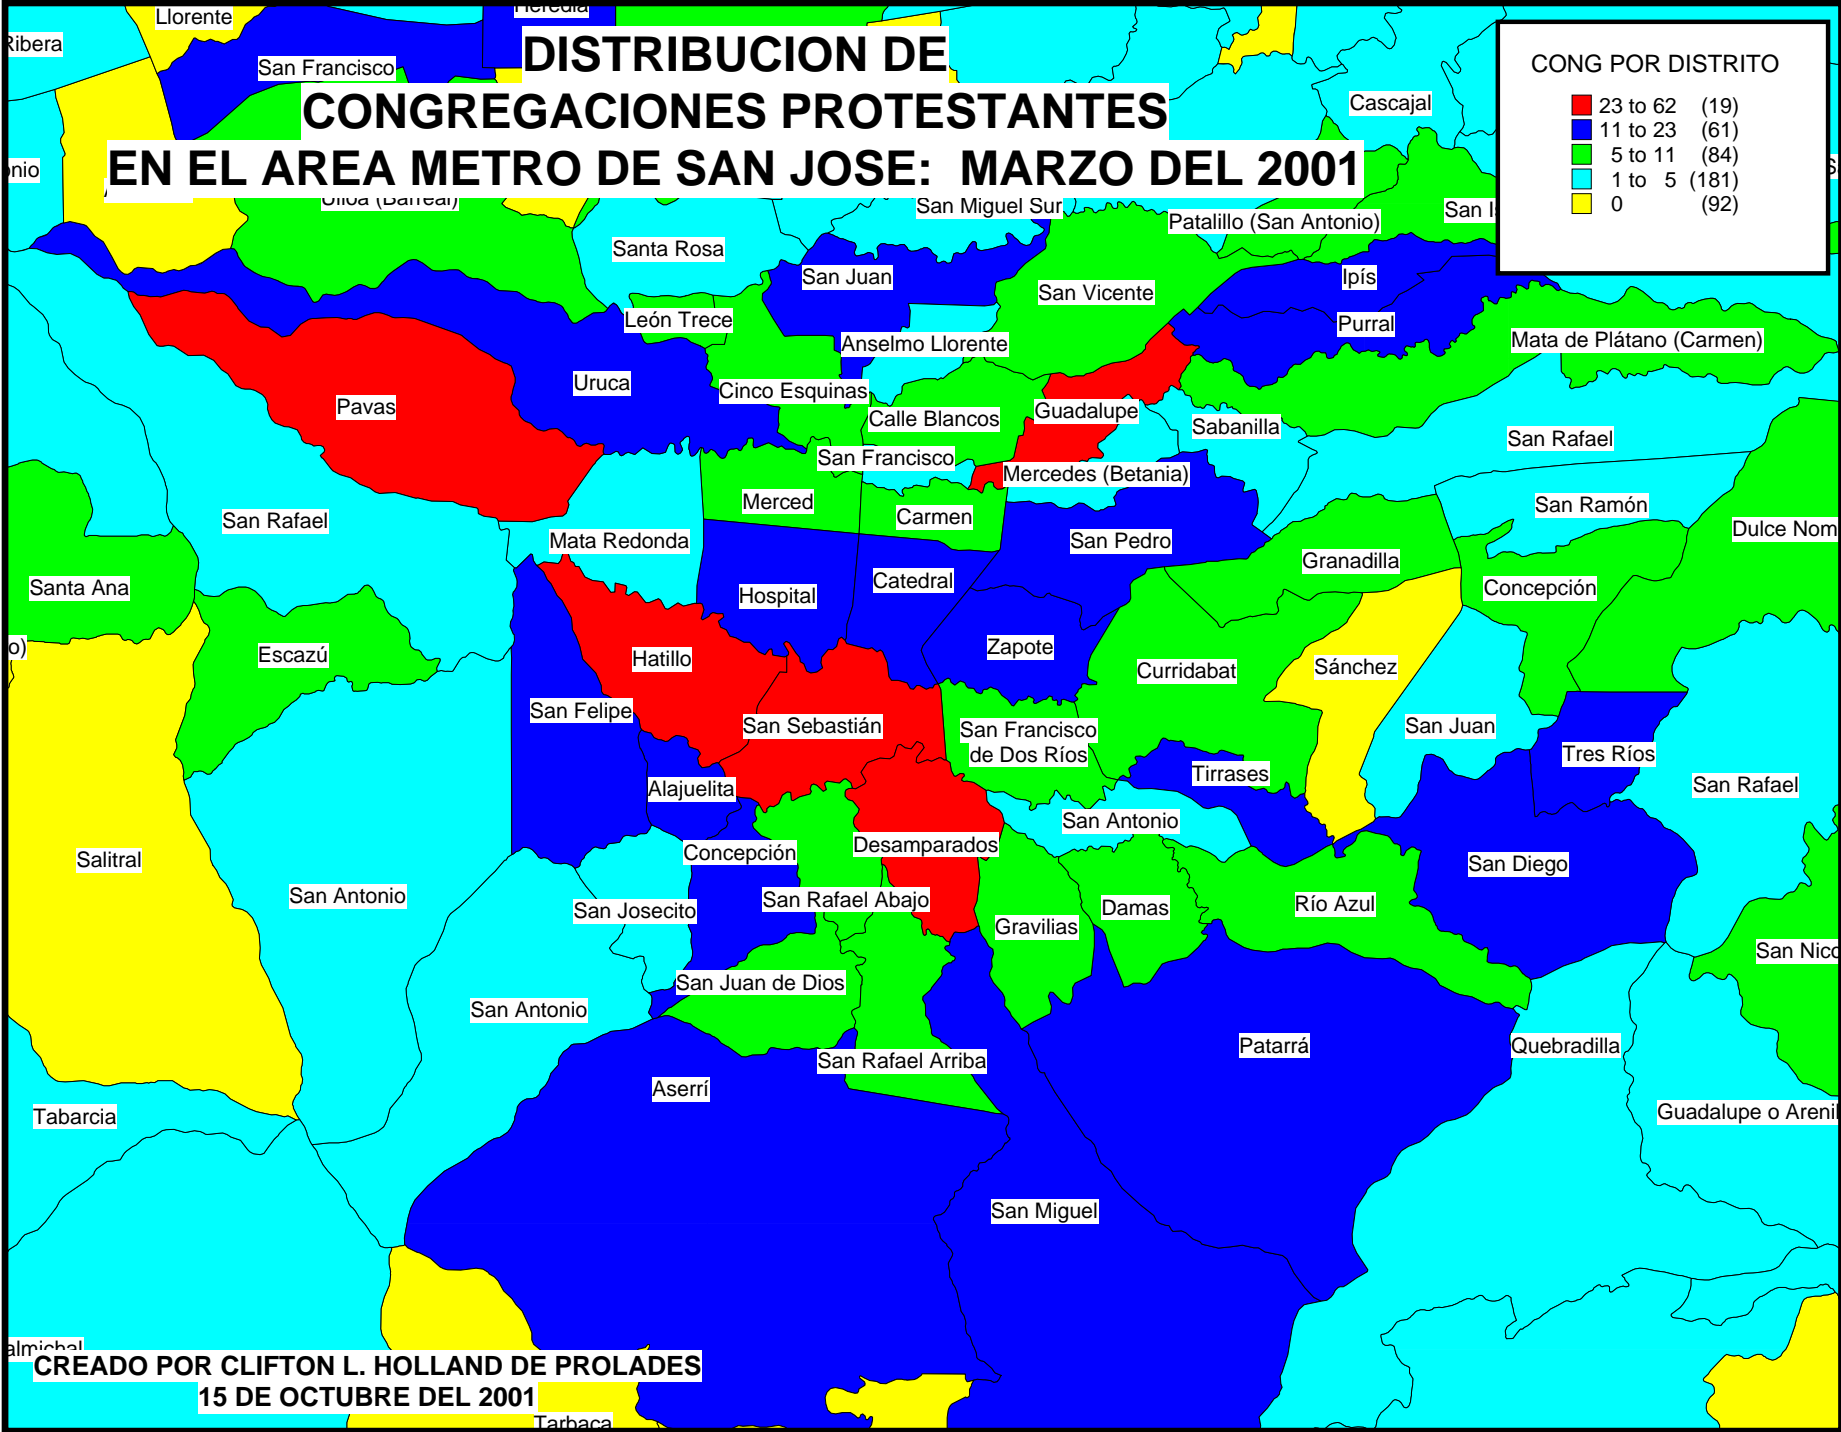

DISTRIBUCION DE CONGREGACIONES PROTESTANTES EN EL AREA METRO DE SAN JOSE: MARZO DEL 2001

CONG POR DISTRITO	
	23 to 62 (19)
	11 to 23 (61)
	5 to 11 (84)
	1 to 5 (181)
	0 (92)

CREADO POR CLIFTON L. HOLLAND DE PROLADES
15 DE OCTUBRE DEL 2001