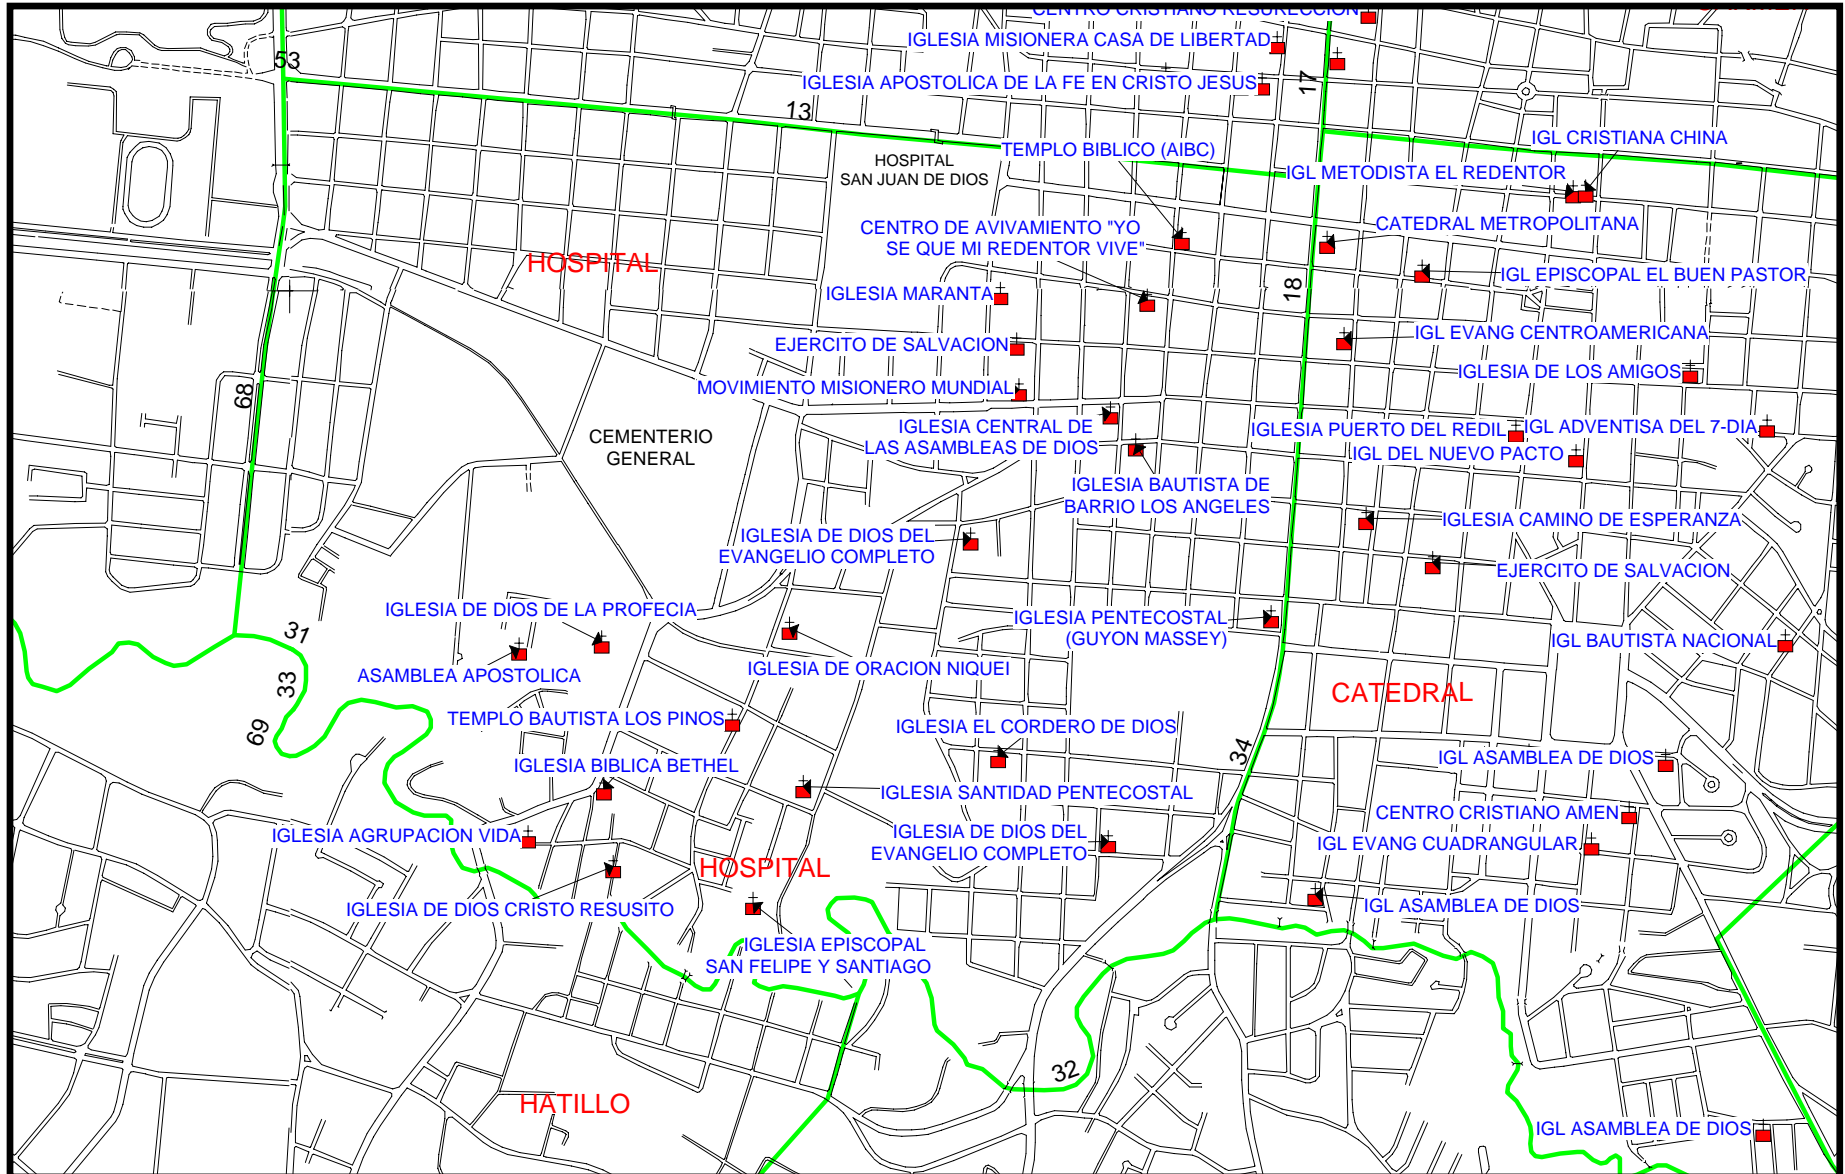

AREA METRO DE SAN JOSE: DISTRITO DE HOSPITAL

Creado por Clifton L. Holland, PROLADES