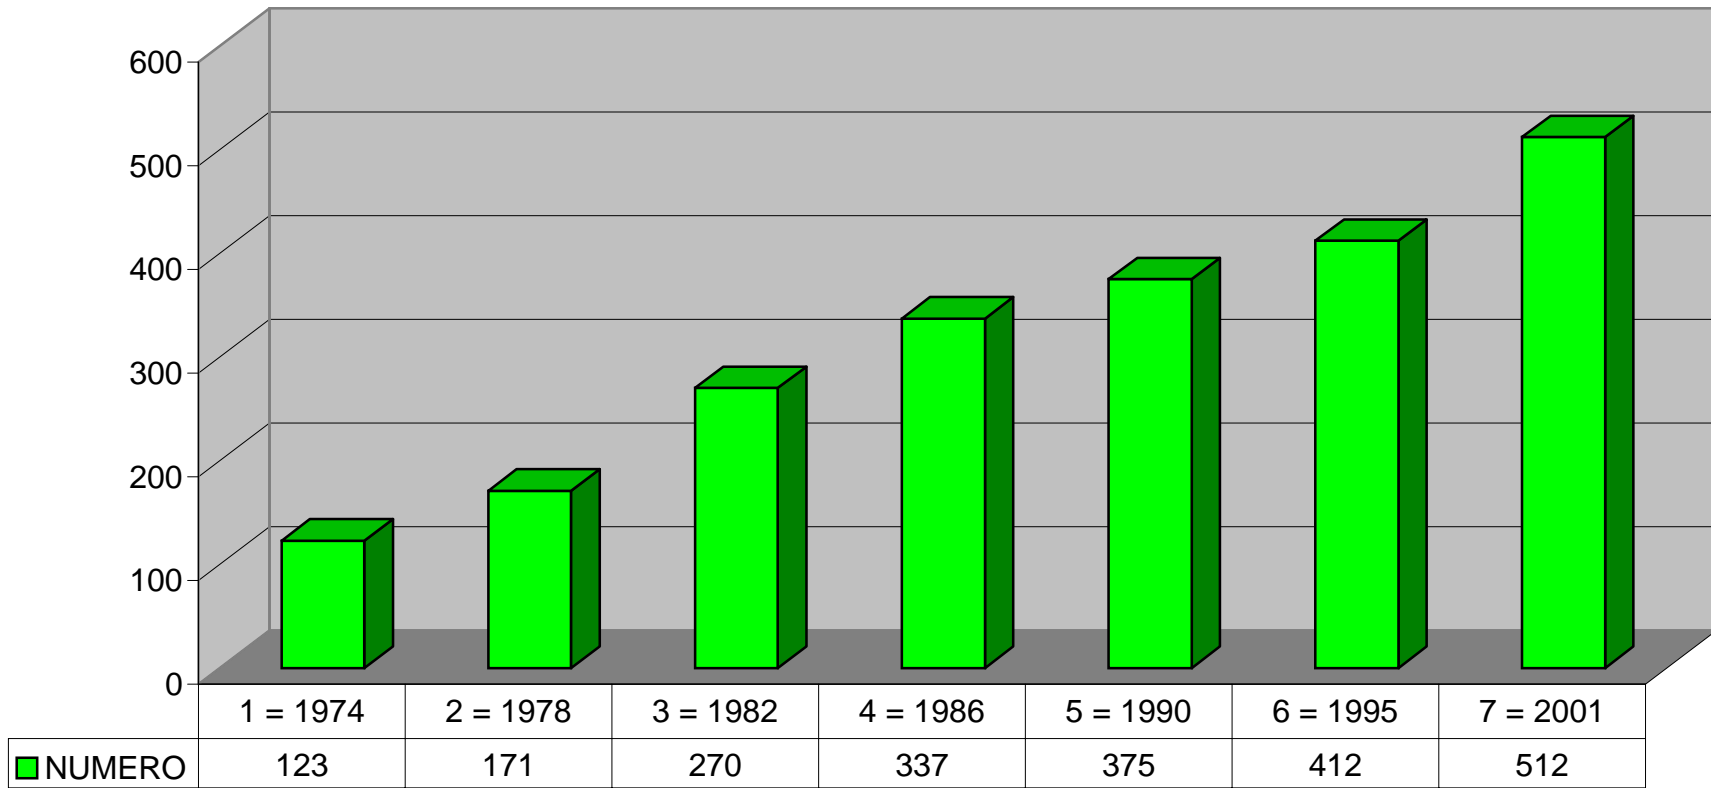

NUMERO ESTIMADO DE CONGREGACIONES PROTESTANTES EN EL AREA METRO DE SAN JOSE: 1974 -2001

PRODUCIDO POR CLIFTON L. HOLLAND
DE PROLADES - 26 DE SEP DE 2001