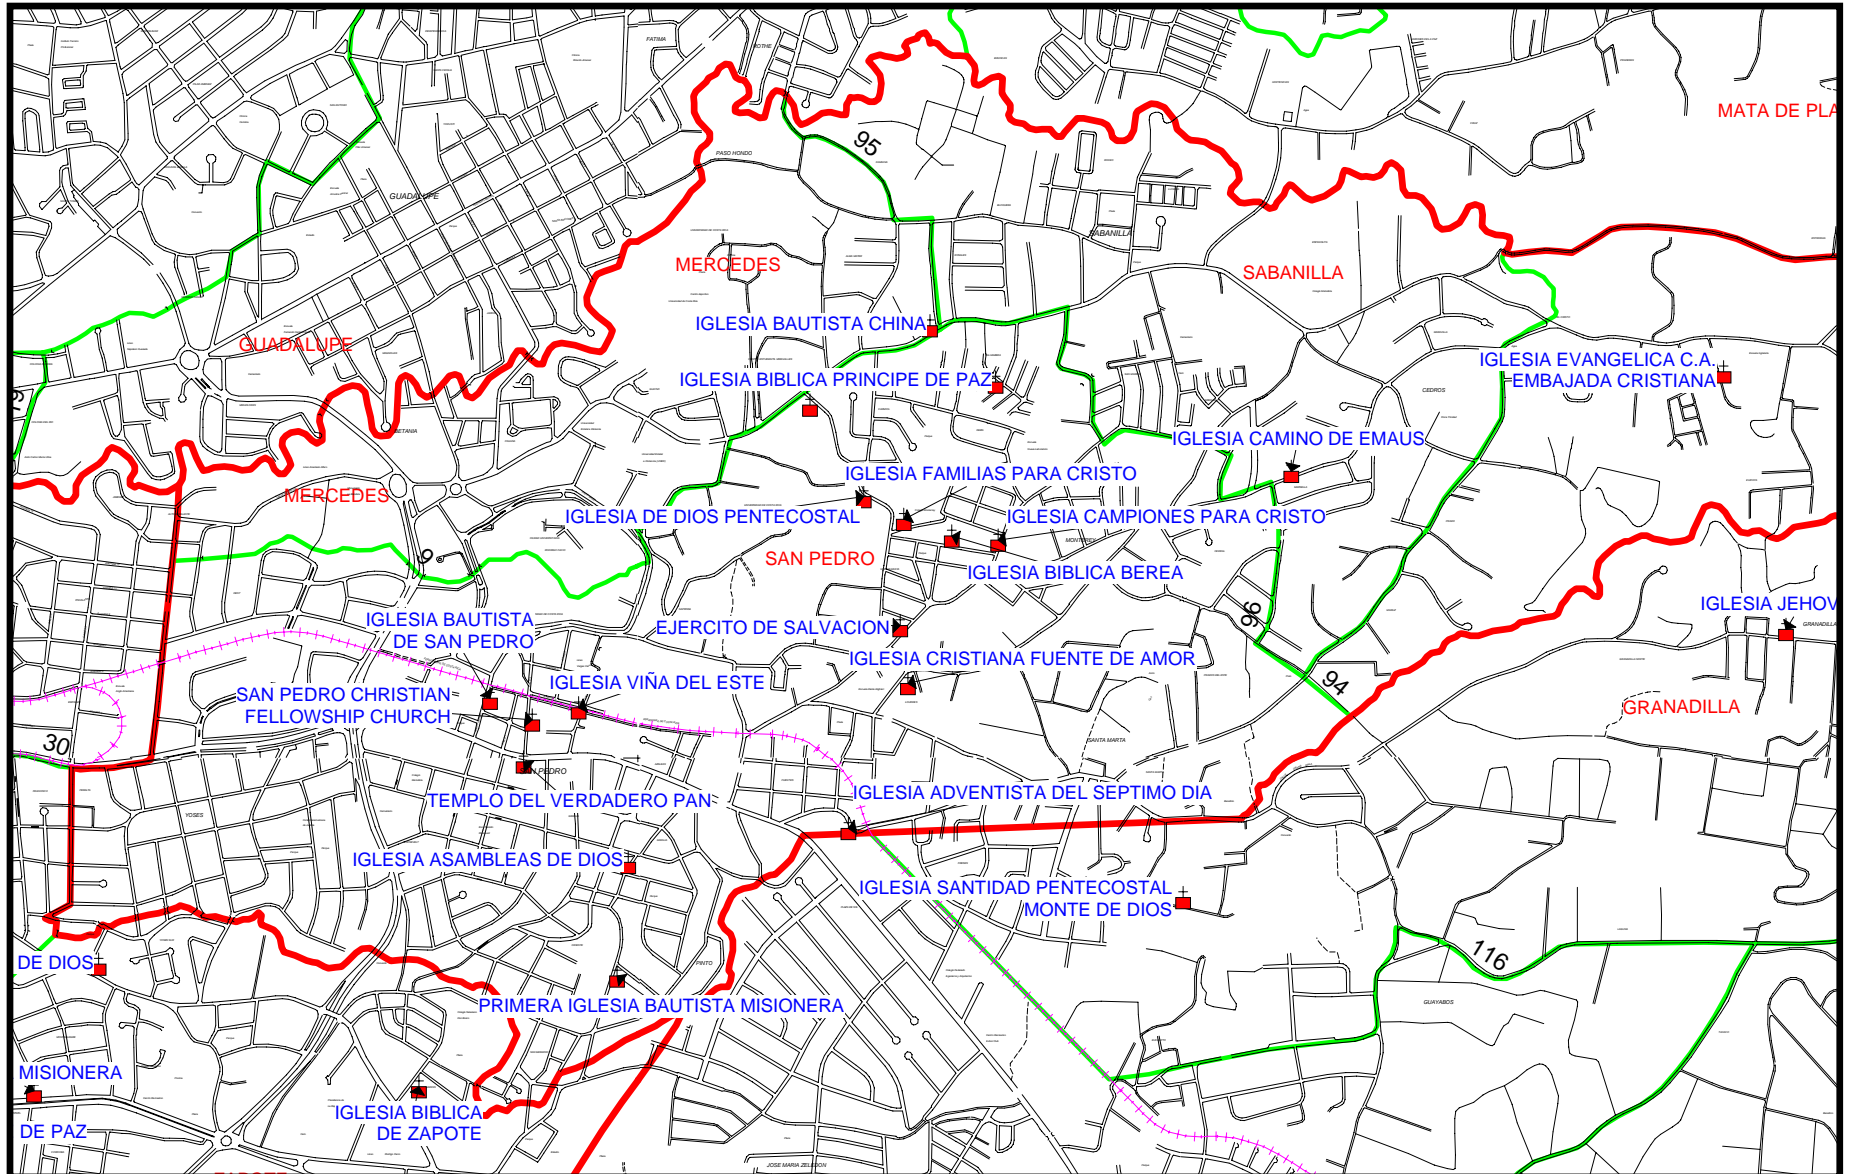

AREA METRO DE SAN JOSE: CANTON DE MONTES DE OCA

Creado por Clifton L. Holland, PROLADES