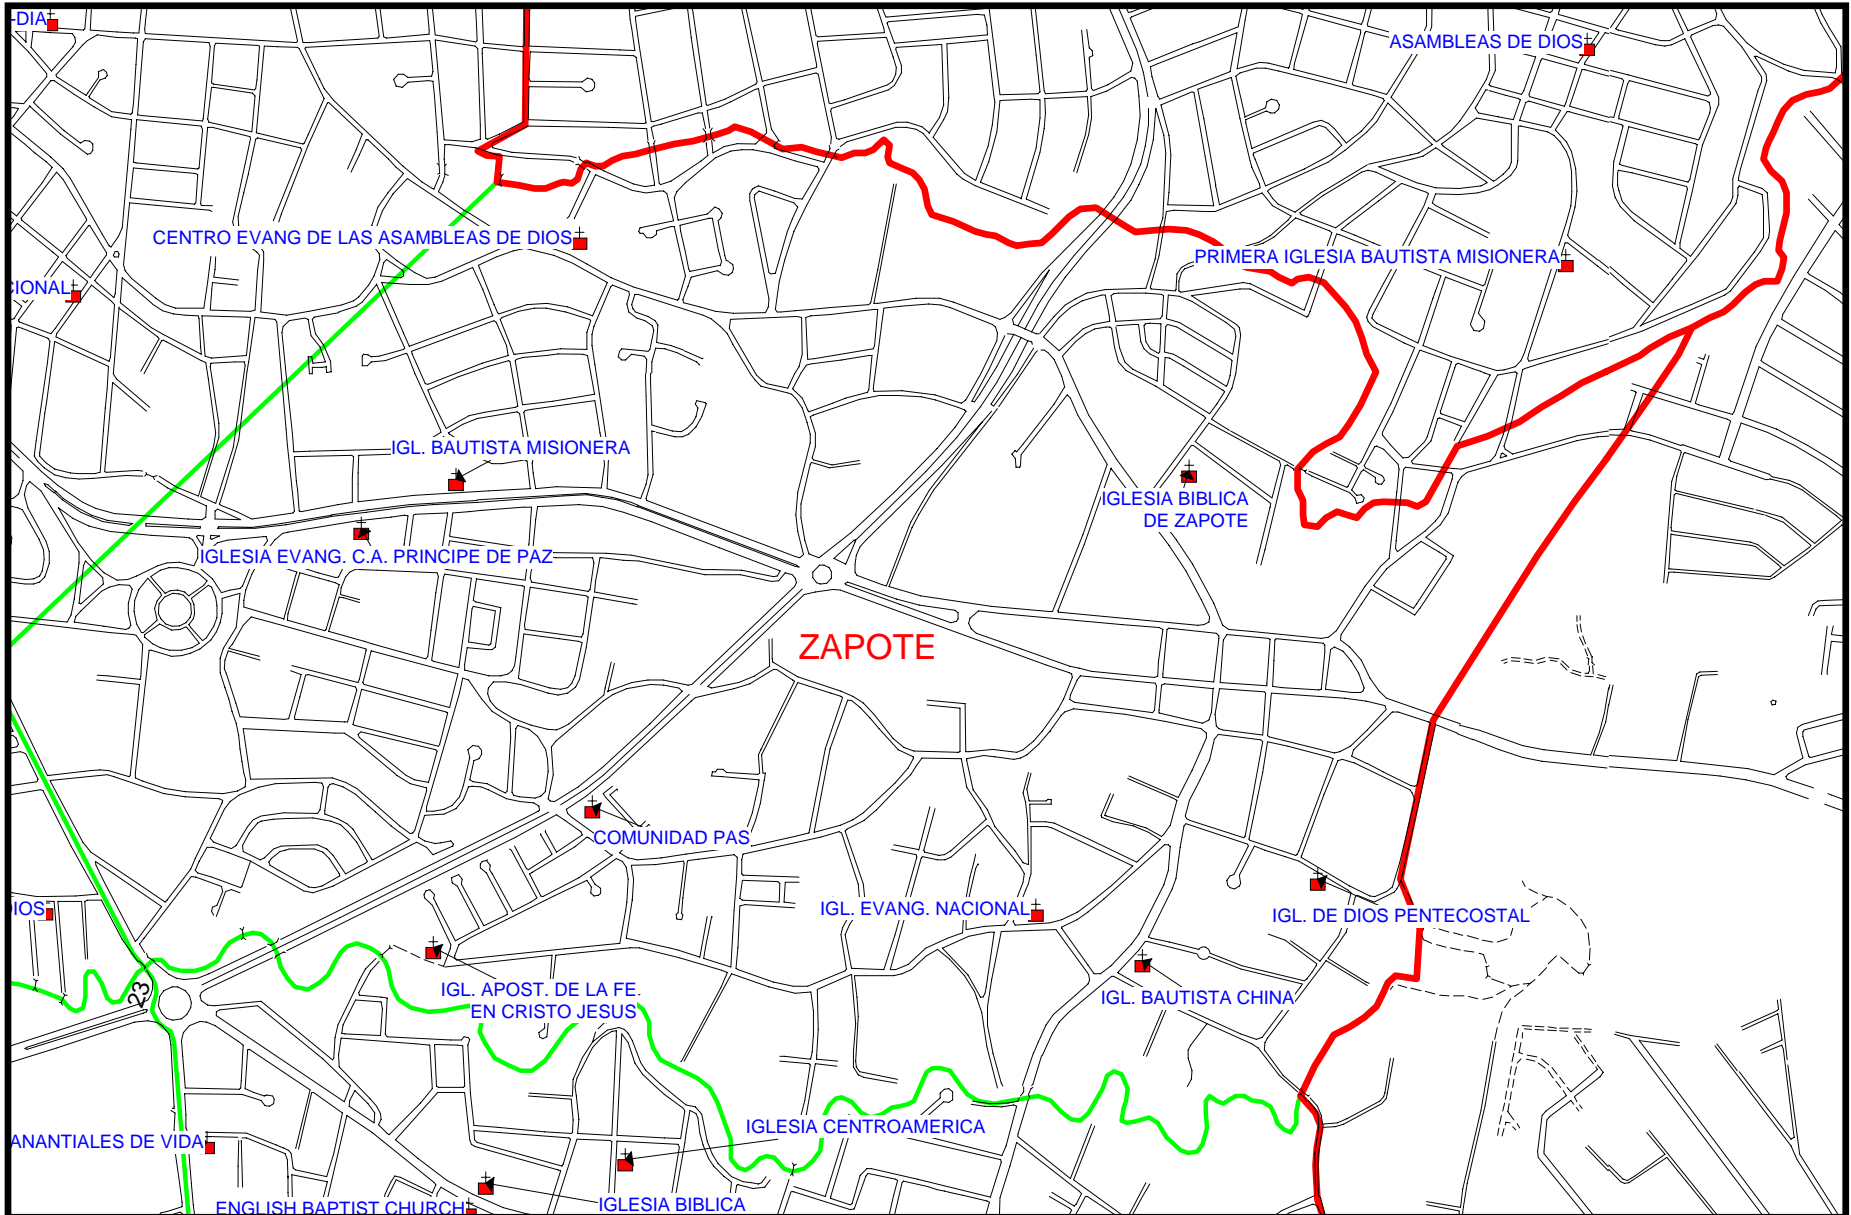

AREA METRO DE SAN JOSE (AMSJ): DISTRITO DE ZAPOTE

Creado por Clifton Holland de PROLADES