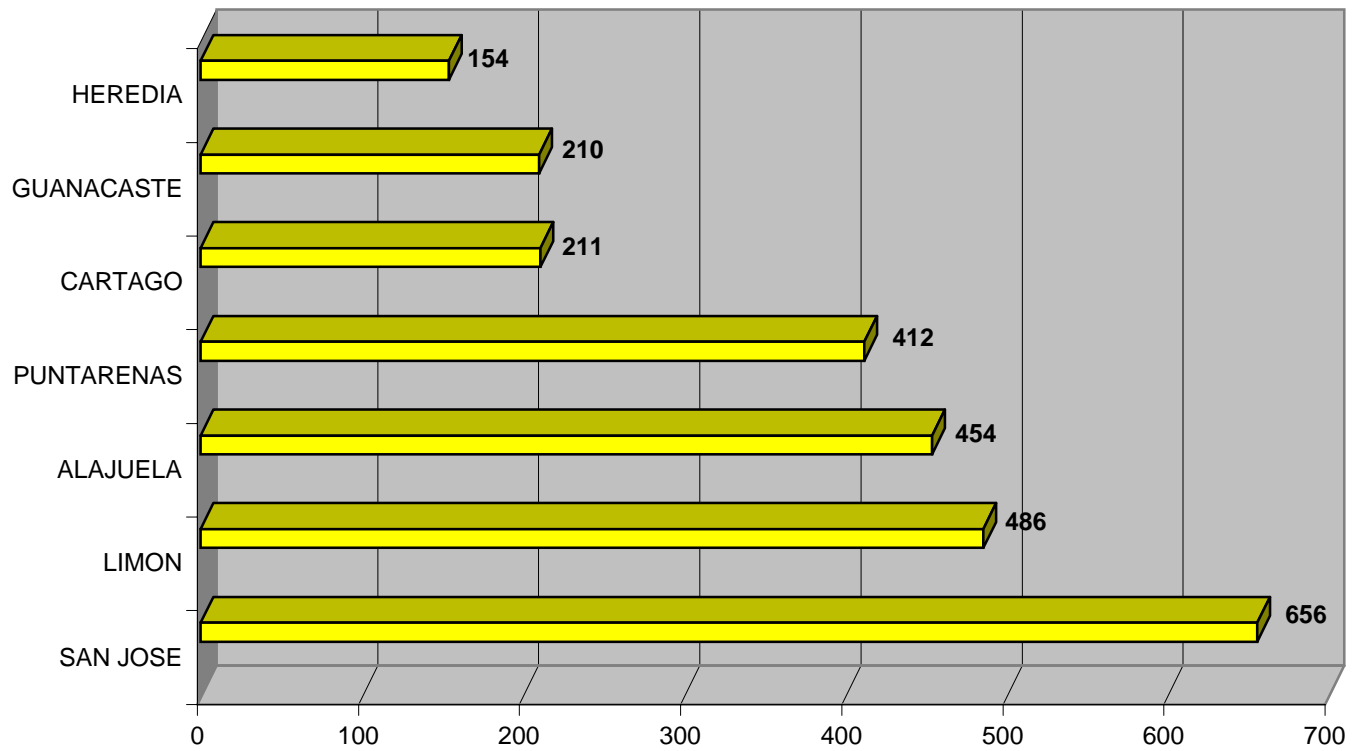

**DISTRIBUCION DE CONGREGACIONES EVANGELICAS
EN COSTA RICA POR PROVINCIAS: 15 DE OCTUBRE DEL 2001**

CREADO POR CLIFTON L. HOLLAND, PROLADES: 15 DE OCTUBRE DEL 2001