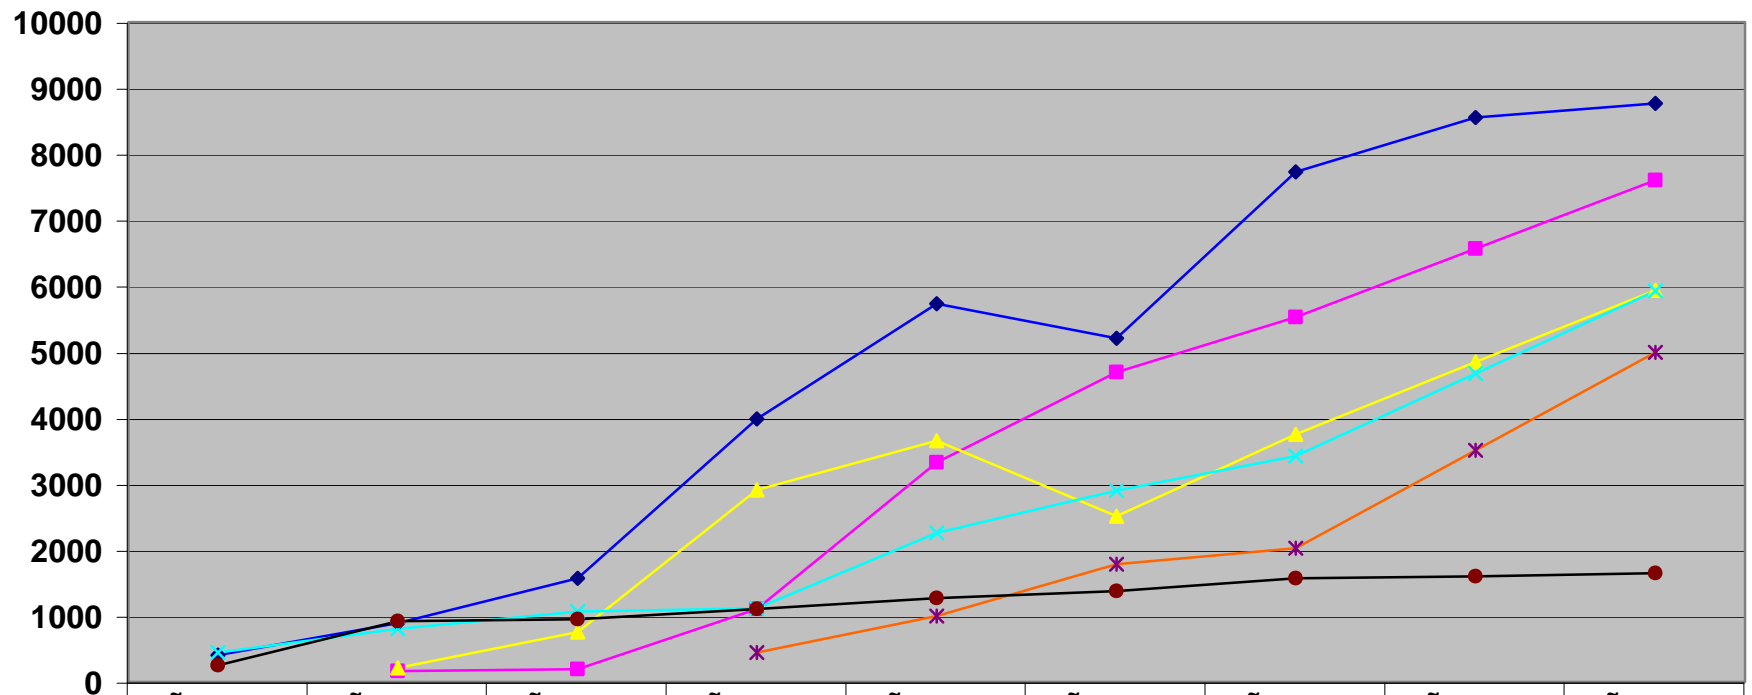

## FIGURA #2: EL CRECIMIENTO DE ALGUNAS DENOMINACIONES EVANGELICAS EN COSTA RICA, 1945-2000

	AÑO 1945	AÑO 1960	AÑO 1967	AÑO 1978	AÑO 1983	AÑO 1986	AÑO 1989	AÑO 1995	AÑO 2000
◆ AIBC	406	892	1574	3984	5733	5212	7733	8552	8772
■ ISP		166	190	1104	3331	4697	5531	6566	7600
▲ AICCR		216	758	2905	3659	2511	3750	4845	5940
✕ AECCR	450	805	1063	1117	2260	2901	3420	4673	5925
* MMM				450	1000	1788	2029	3515	5000
● IMCR	250	921	952	1103	1266	1378	1569	1600	1650